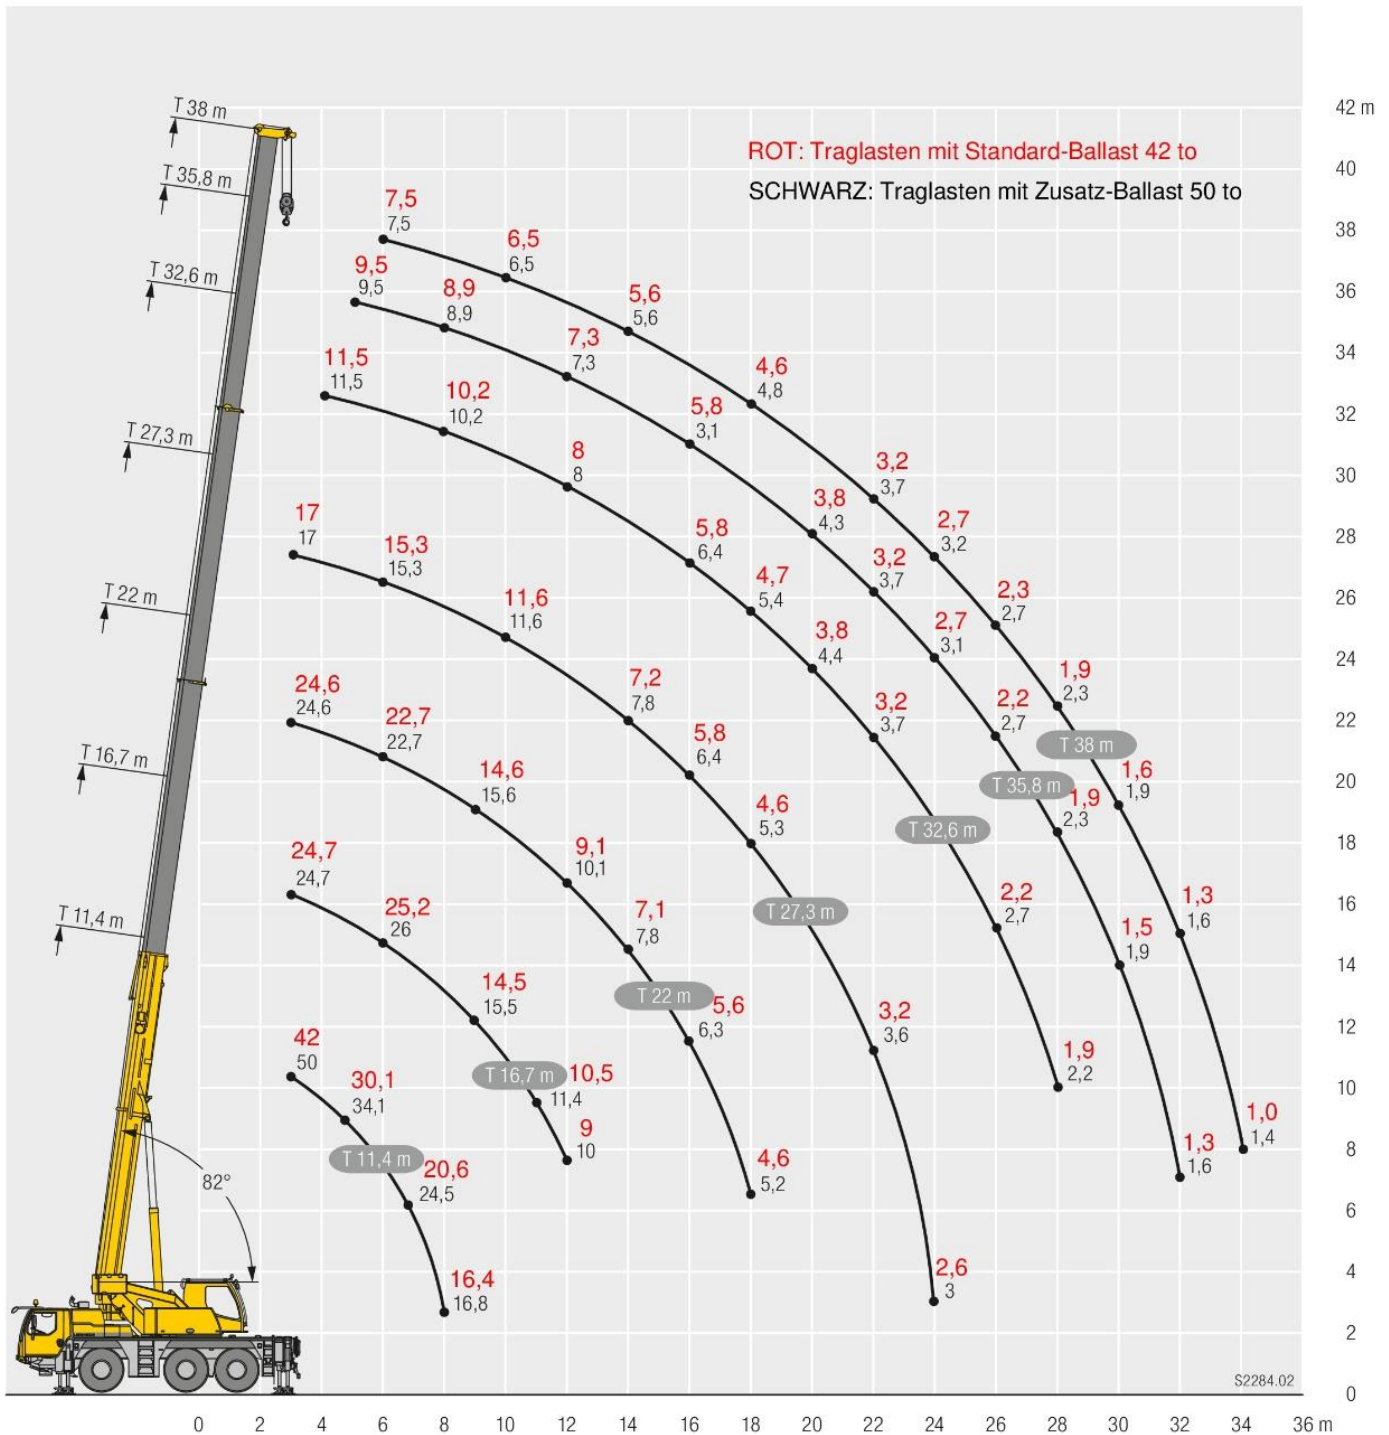

Registergericht: München HRB 109014

Geschäftsführer: Bernhard Resch, Zimmermeister
Hans Georg Resch, Dipl.-Ing. (FH)

Sparkasse Peißenberg

IBAN: DE88 7035 1030 0000 2239 90
BIC-Swift: BYLADEM1WHM

Raiffeisenbank Pfaffenwinkel eG

IBAN: DE66 7016 9509 0002 6170 05
BIC-Swift: GENODEF1PEI

HypoVereinsbank WM

IBAN: DE98 7032 1194 6650 3236 00
BIC-Swift: HYVEDEMM466