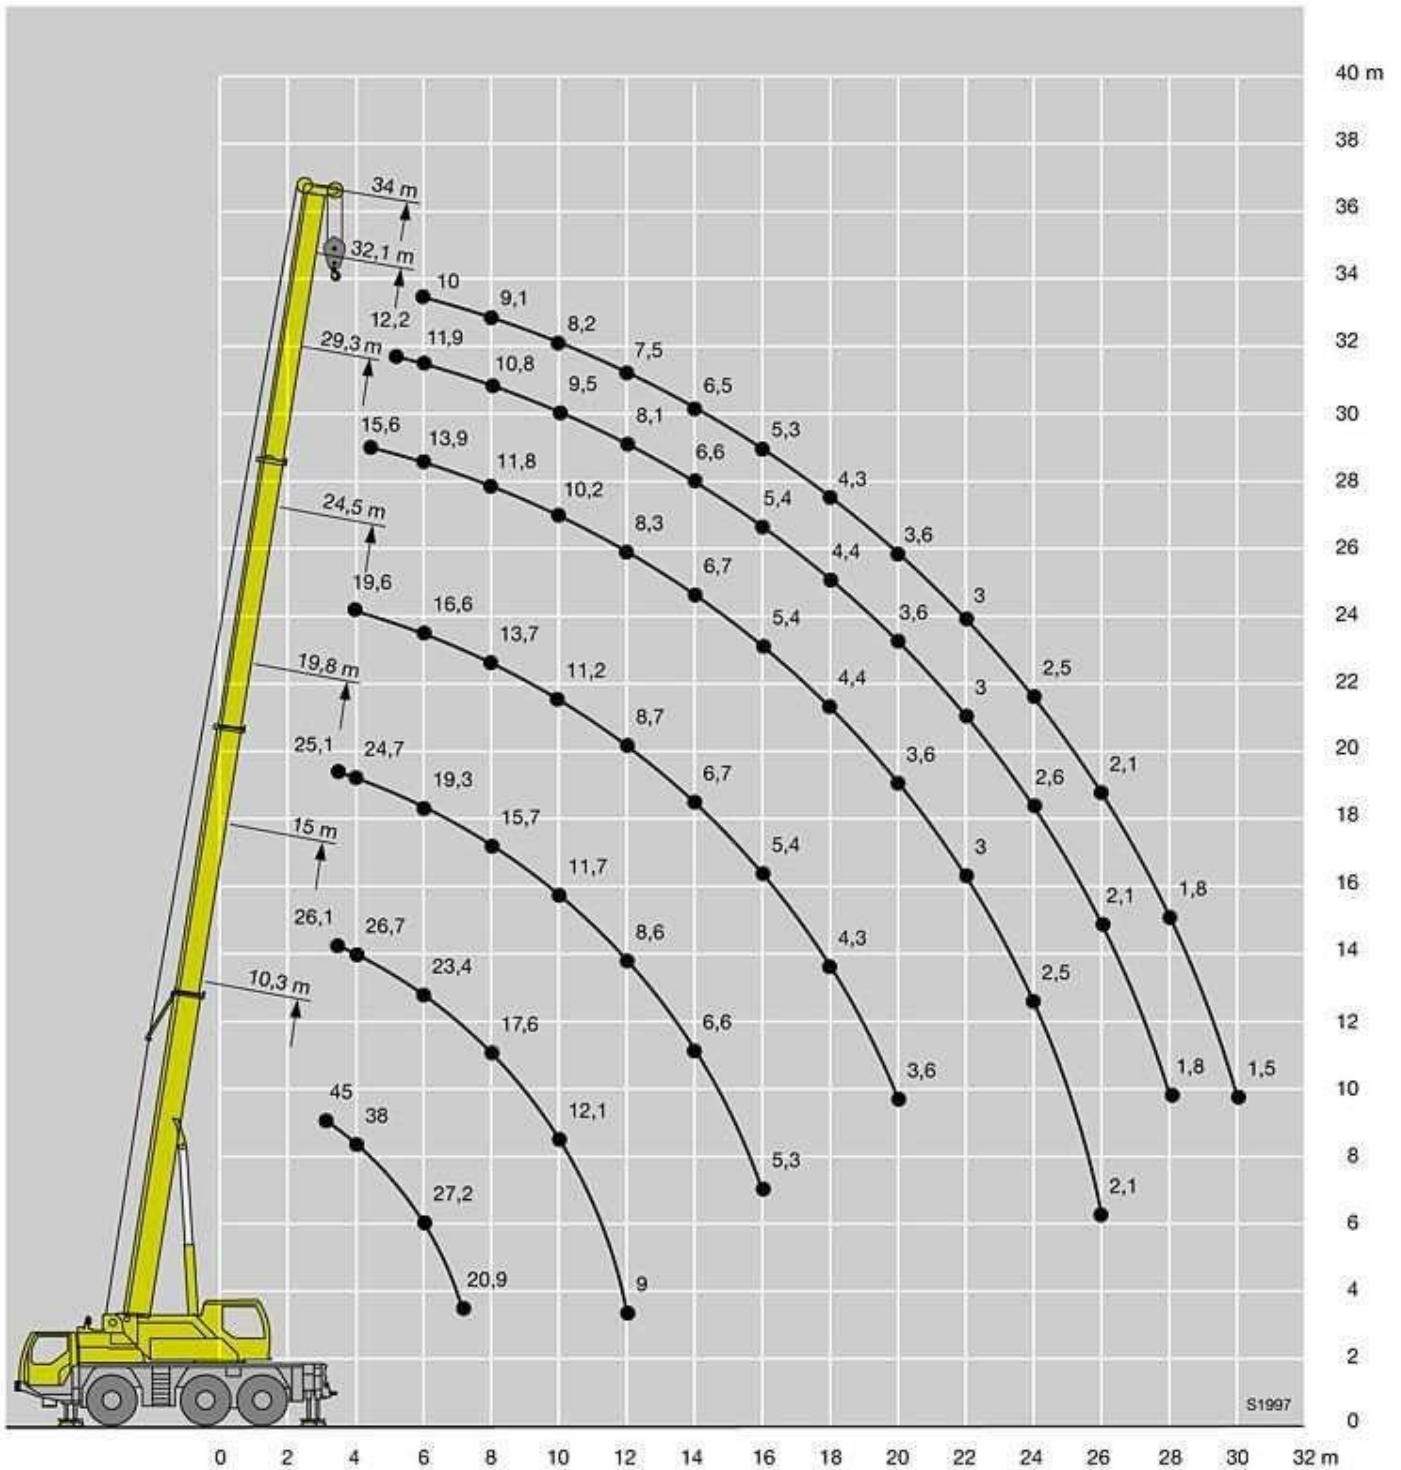

Bernhard Resch GmbH

SCHLÜSSELFERTIG • BAUGESCHÄFT • HOLZHAUSBAU • ZIMMEREI • AUTOKRAN
 82405 Wessobrunn-Forst • Templhof 3 • Tel: 08809-284 • Fax: 08809-820

S1997