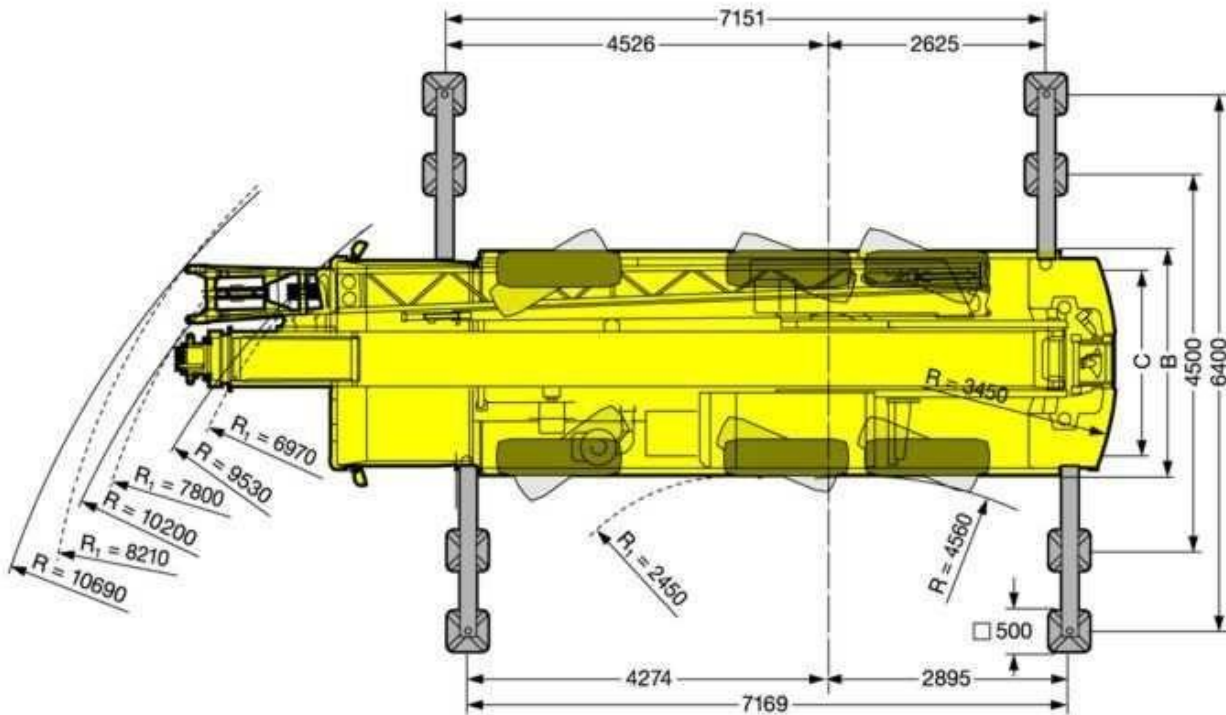

Bernhard Resch GmbH

SCHLÜSSELFERTIG • BAUGESCHÄFT • HOLZHAUSBAU • ZIMMEREI • AUTOKRAN
 82405 Wessobrunn-Forst • Templhof 3 • Tel: 08809-284 • Fax: 08809-820

S1298

	Maße mm														
	A	A	B	C	D	E	F	G	H	I	K	α	α_1	β	β_1
16.00 R 25	3850	100 mm* 3750	2680	2231	3250	3073	2540	460	420	3680	1760	22°	17°	19°	15°

* abgesenkt