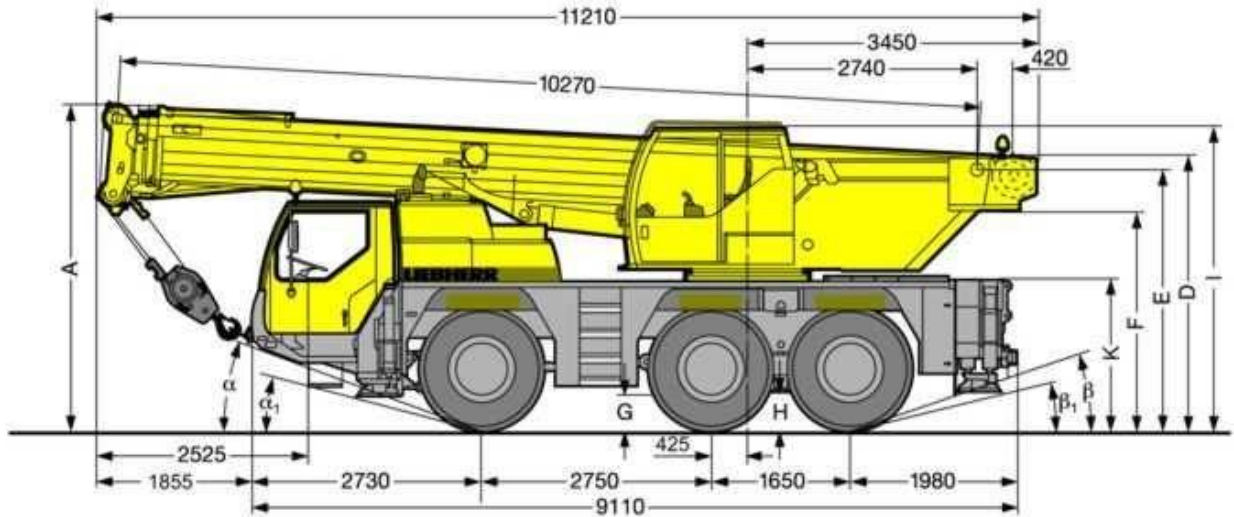

Bernhard Resch GmbH

SCHLÜSSELFERTIG • BAUGESCHÄFT • HOLZHAUSBAU • ZIMMEREI • AUTOKRAN
 82405 Wessobrunn-Forst • Templhof 3 • Tel: 08809-284 • Fax: 08809-820

S1298

	Maße mm														
	A	A	B	C	D	E	F	G	H	I	K	α	α_1	β	β_1
16.00 R 25	3850	100 mm* 3750	2680	2231	3250	3073	2540	460	420	3680	1760	22°	17°	19°	15°

* abgesenkt